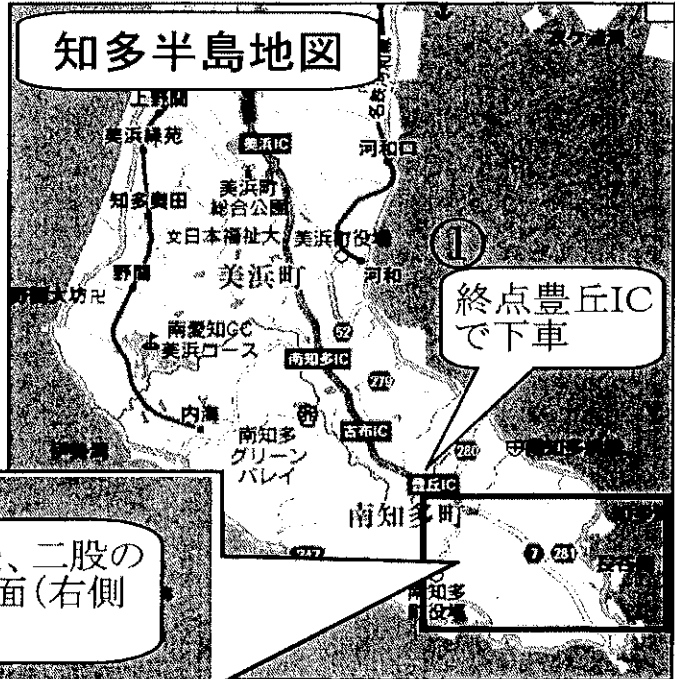

片名漁港 専用駐車場MAP

駐車場位置は分かり辛いと思いますので必ずこの地図をご持参下さい。

※以下の住所をカーナビに入力して下さい
**【愛知県知多郡南知多町
 大字片名字新師崎22-10】**

- 【駐車場ご利用時の注意事項】**
- 当駐車場内での盗難及び事故については一切の責任を負いかねます。
 - 利用者同士のトラブルは双方で解決して下さい。破壊等については一切責任を負いません。
 - 当方で海上タクシーの手配を致しますので、駐車後ご連絡下さい。